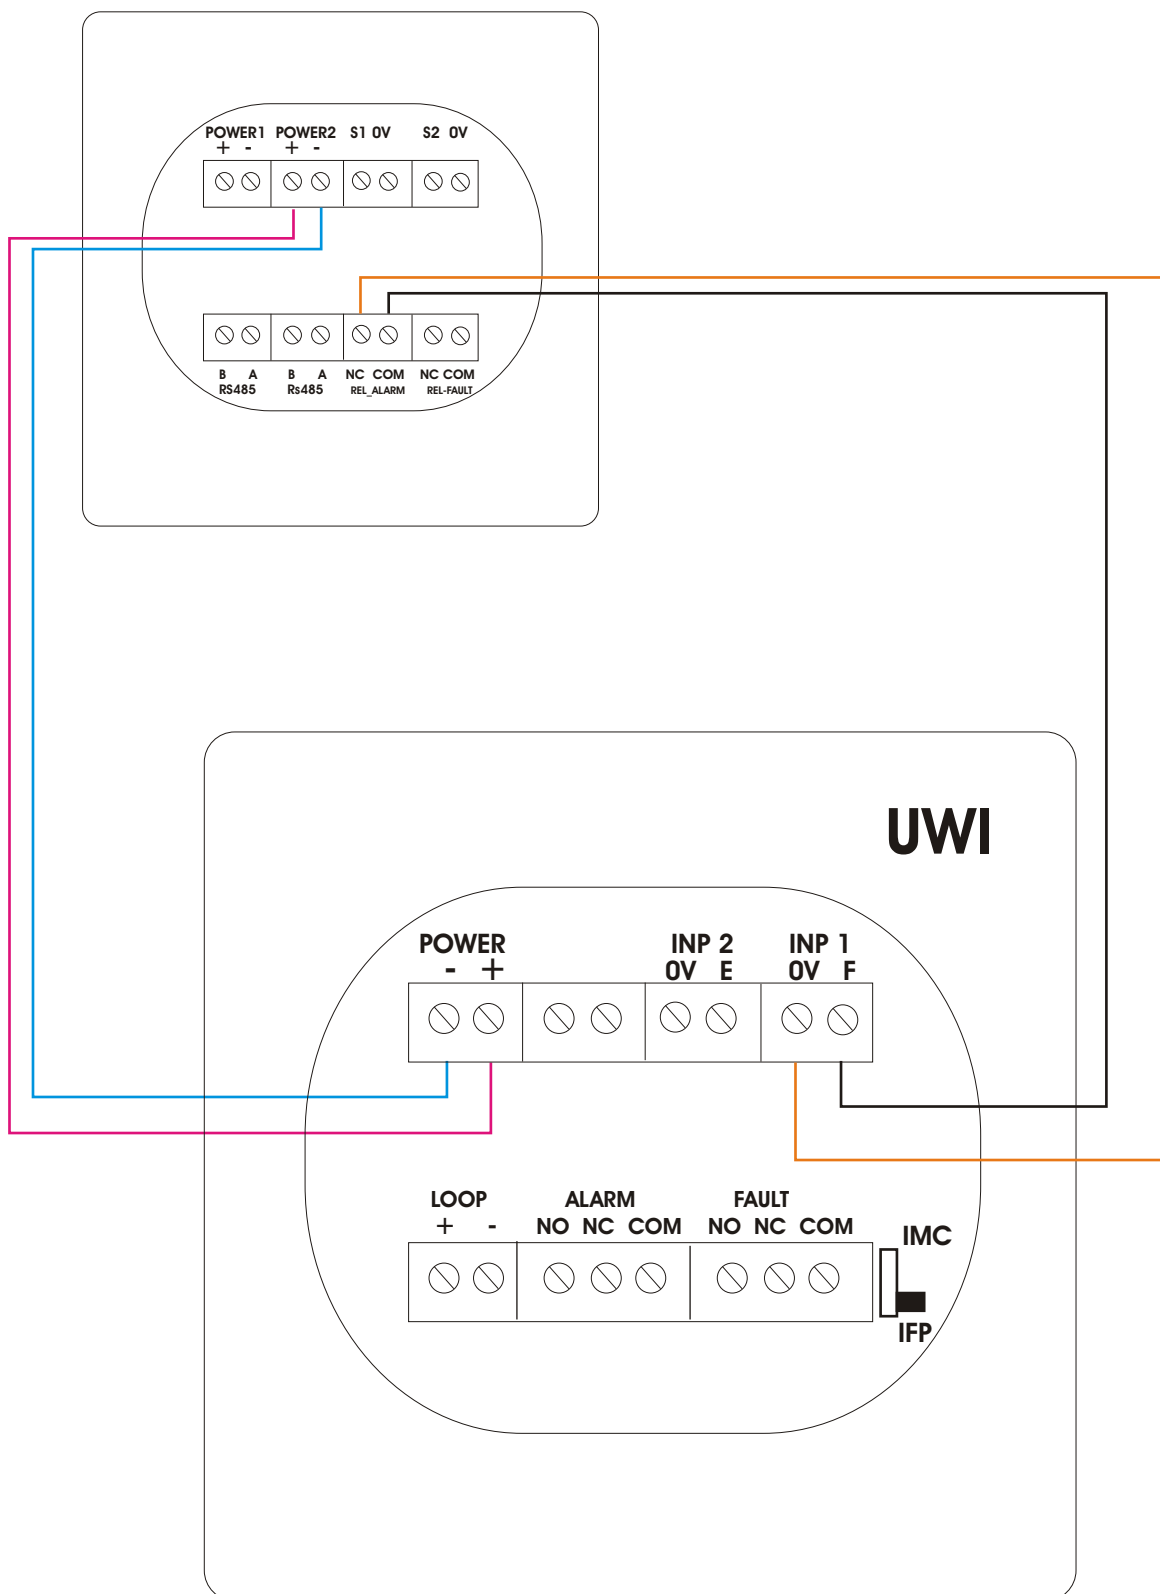

# Kabling av uCU-IQ til UWI-IQ

## UWI som sender fra uCU-IQ.

Her må funksjon på inngang settes til NC